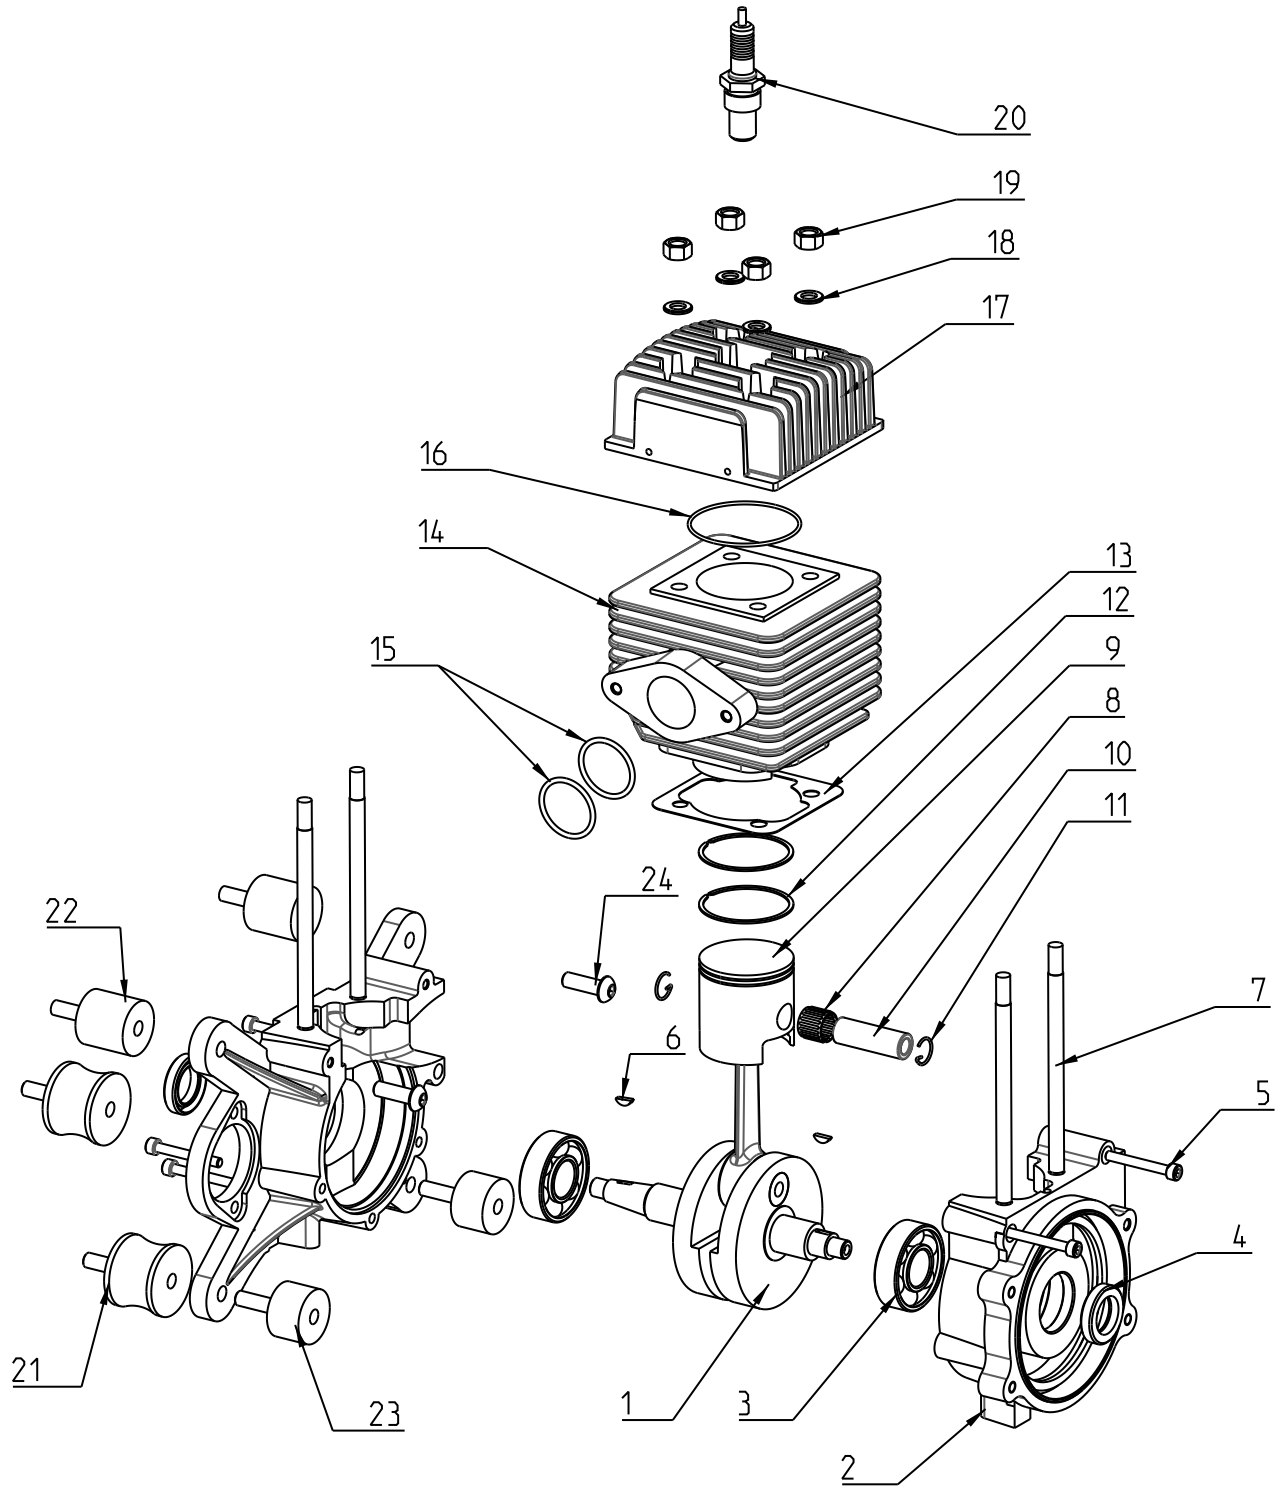

Vittorazi Motors

Via Roma, 182 - 62010 Montecosaro Scalo - Macerata - Italy
Tel./Fax +39.0733.866585 - www.vittorazi.com - E-mail info@vittorazi.com
Partita I.V.A. 01376410435