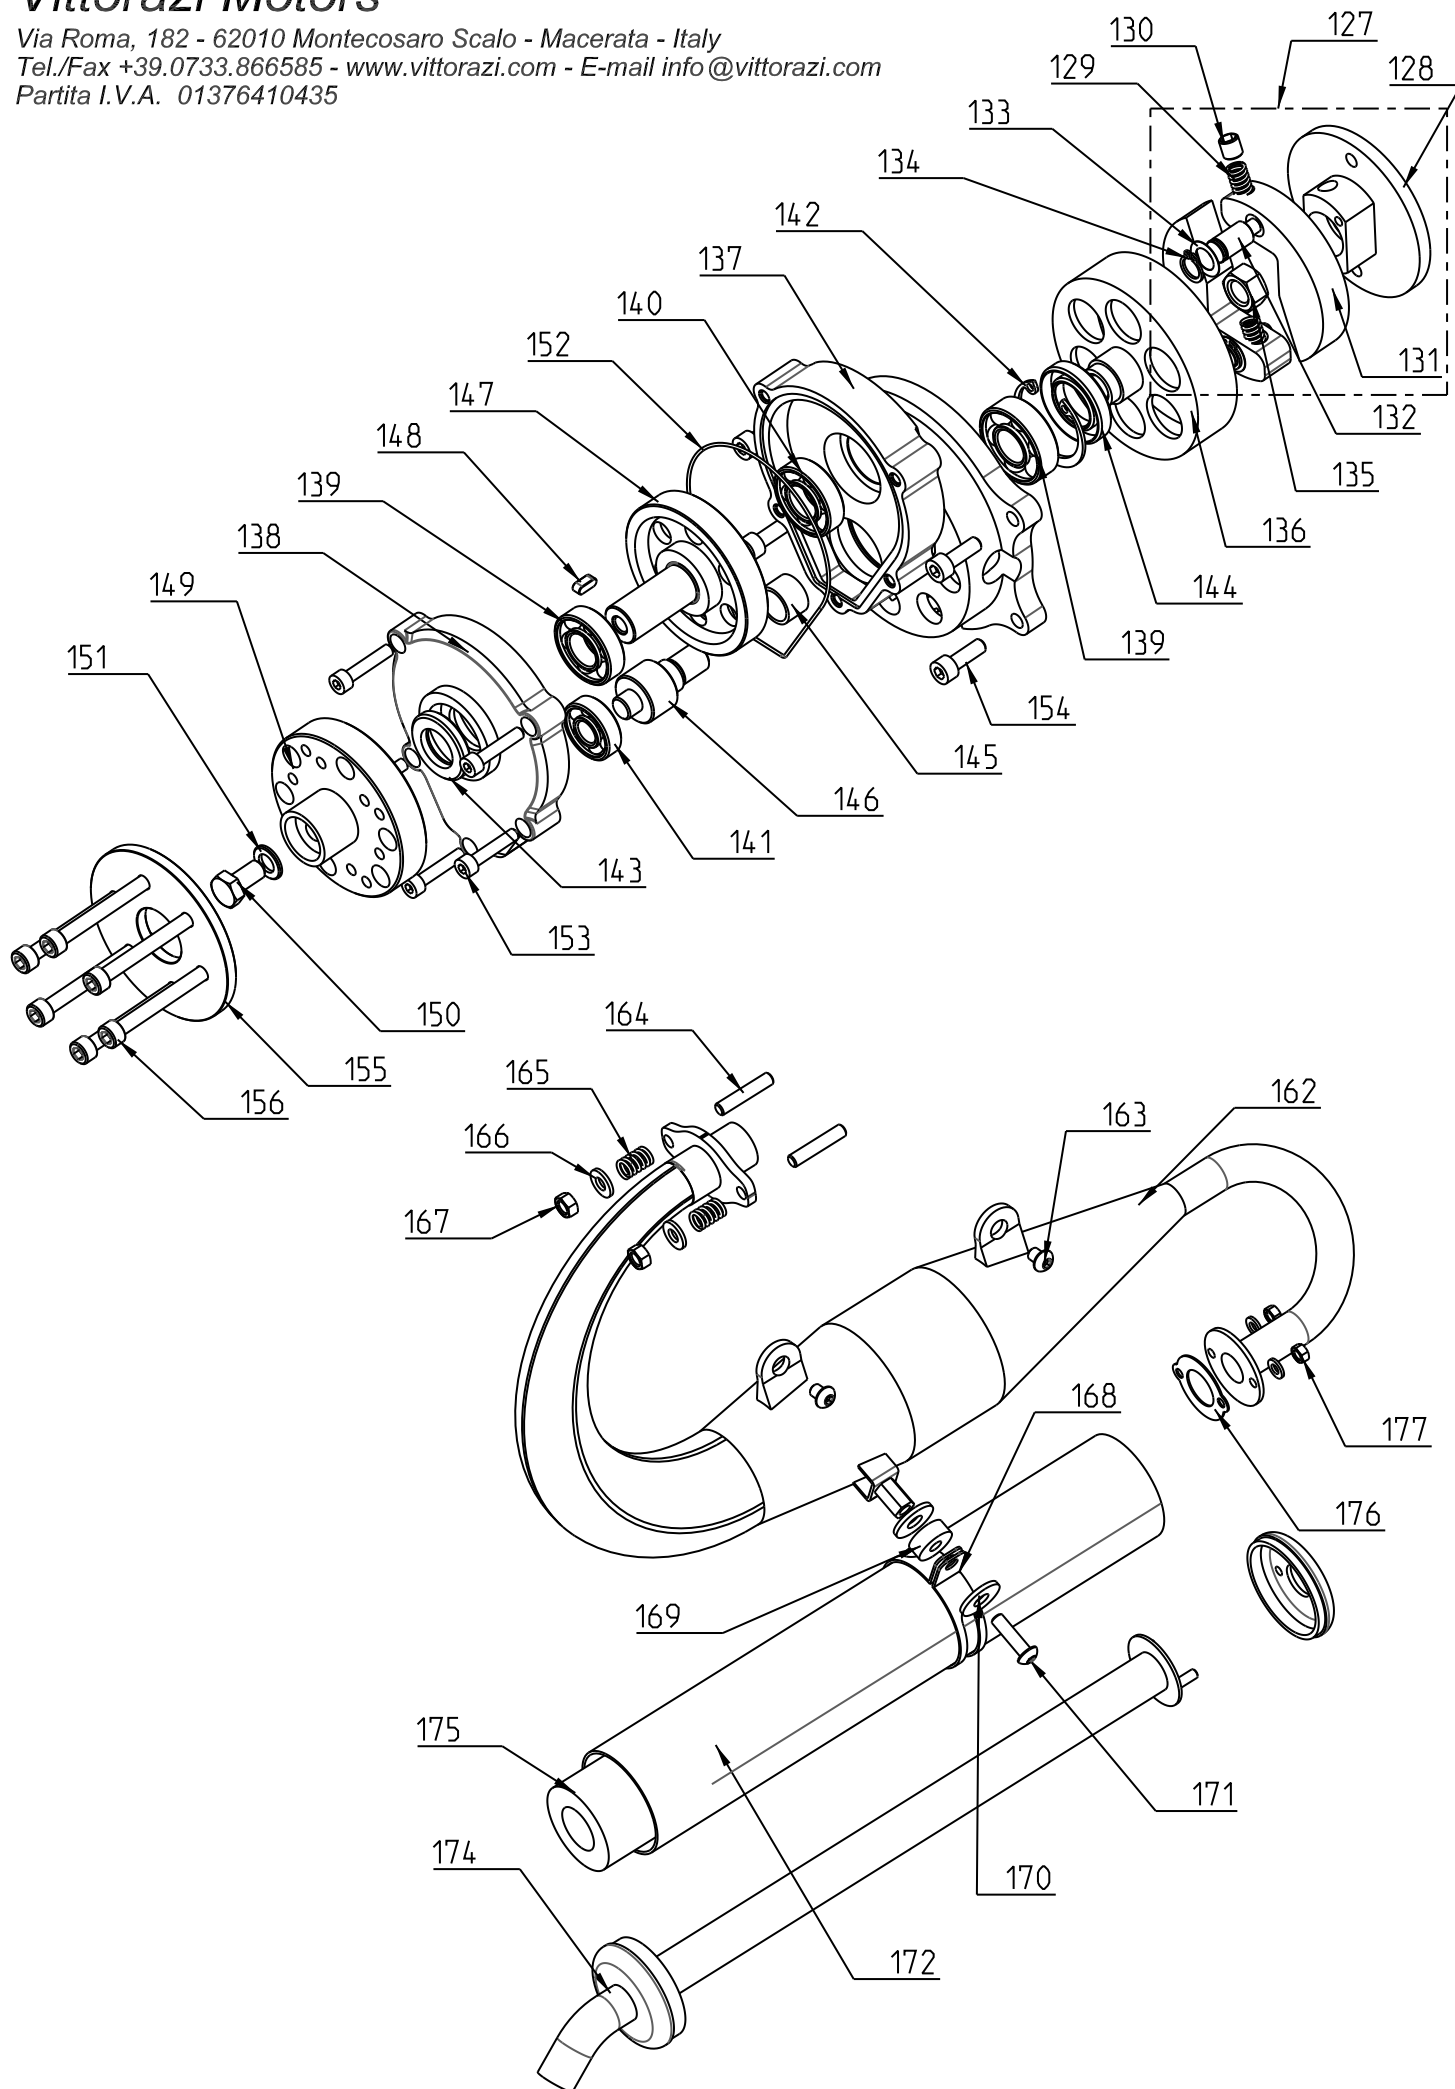

Vittorazi Motors

Via Roma, 182 - 62010 Montecosaro Scalo - Macerata - Italy
Tel./Fax +39.0733.866585 - www.vittorazi.com - E-mail info@vittorazi.com
Partita I.V.A. 01376410435

Listado de piezas motor Fly 100 Evo Vittorazi Motors

Grupo Térmico

Ref:	Descripción Pieza	Precio	Unidades
1	Cigüeñal con biela	189,31 €	1
2	Cárter motor completo	218,54 €	1
3	Rodamiento de carter 47/20/14mm C3	16,70 €	2
4	Retén de cárter 30/20/7 mm	3,48 €	2
5	Tornillo 5x45 mm Tcei	0,25 €	6
6	Chaveta de acero cigüeñal	0,70 €	2
7	Espárrago de motor 8x135 mm	4,52 €	4
8	Jaula de agujas biela	16,70 €	1
9	Pistón Ø 50 mm	175,40 €	1
10	Bulón de biela Ø 14 mm	7,65 €	1
11	Circlip de bulón	0,42 €	2
12	Segmanto de pistón GS10 Cromado	14,61 €	2
13	Junta de cárter 0,2/0,3/0,5 mm	2,80 €	1
14	Cilindro cromado Ø 50 mm	364,70 €	1
15	Junta de escape de Witón Ø 29,82x2,62mm	2,80 €	2
16	Junta de culata Witón Ø 56,87x1,78 mm	2,80 €	1
17	Culata	72,40 €	1
18	Arandela Ø 8mm	0,20 €	4
19	Tuerca de latón 8 x 1,25 mm	1,67 €	4
20	Bujía NGK BR9ES	6,96 €	1
21	Silen-block 40x30	4,90 €	2
22	Silent-block 30x30	4,90 €	2
23	Silent-block 30x20	3,48 €	2
24	Tornillo 8x16 mm Tbei	0,30 €	2
	Juego completo de juntas	13,92 €	1

Grupo Escape

Ref:	Descripción Pieza	Precio	Unidades
162	Escape cromado	215,76 €	1
163	Tornillo 8 x 10 mm Tbei	0,25 €	2
164	Separador de escape Ø 7x55 mm	2,78 €	2
165	Muelle de escape	4,17 €	2
166	Arandela Ø 7 mm	0,15 €	2
167	Tuerca 7 MA	0,20 €	2
168	Abrazadera de acero del silencioso	18,37 €	1
169	Separador de aluminio de abrazadera	0,70 €	1
170	Arandela Ø 8 vuelo de 30 mm	0,20 €	1
171	Tornillo 8 x 10 mm Tbei	0,25 €	1
172	Cubierta de silencioso de aluminio 135 mm	20,88 €	1
173	Cubierta de silencioso de fibra 135 mm	104,40 €	1
174	Estructura interna de silencioso y tapa	62,64 €	1
175	Fibra reductora de ruido	12,53 €	1
176	Junta de escape	5,57 €	1
177	Tuerca 6 MA	0,20 €	2

Nota: Todos los componentes en aluminio anodizado deben incrementar el precio en un 15%

C/ Pedro Muñoz, 21
13630 Socuéllamos
Ciudad Real - España
Telf: (0034) 926 532 105
Movil: (+34) 609 265 625
e-mail: comercial@airfer.com
www.airfer.com