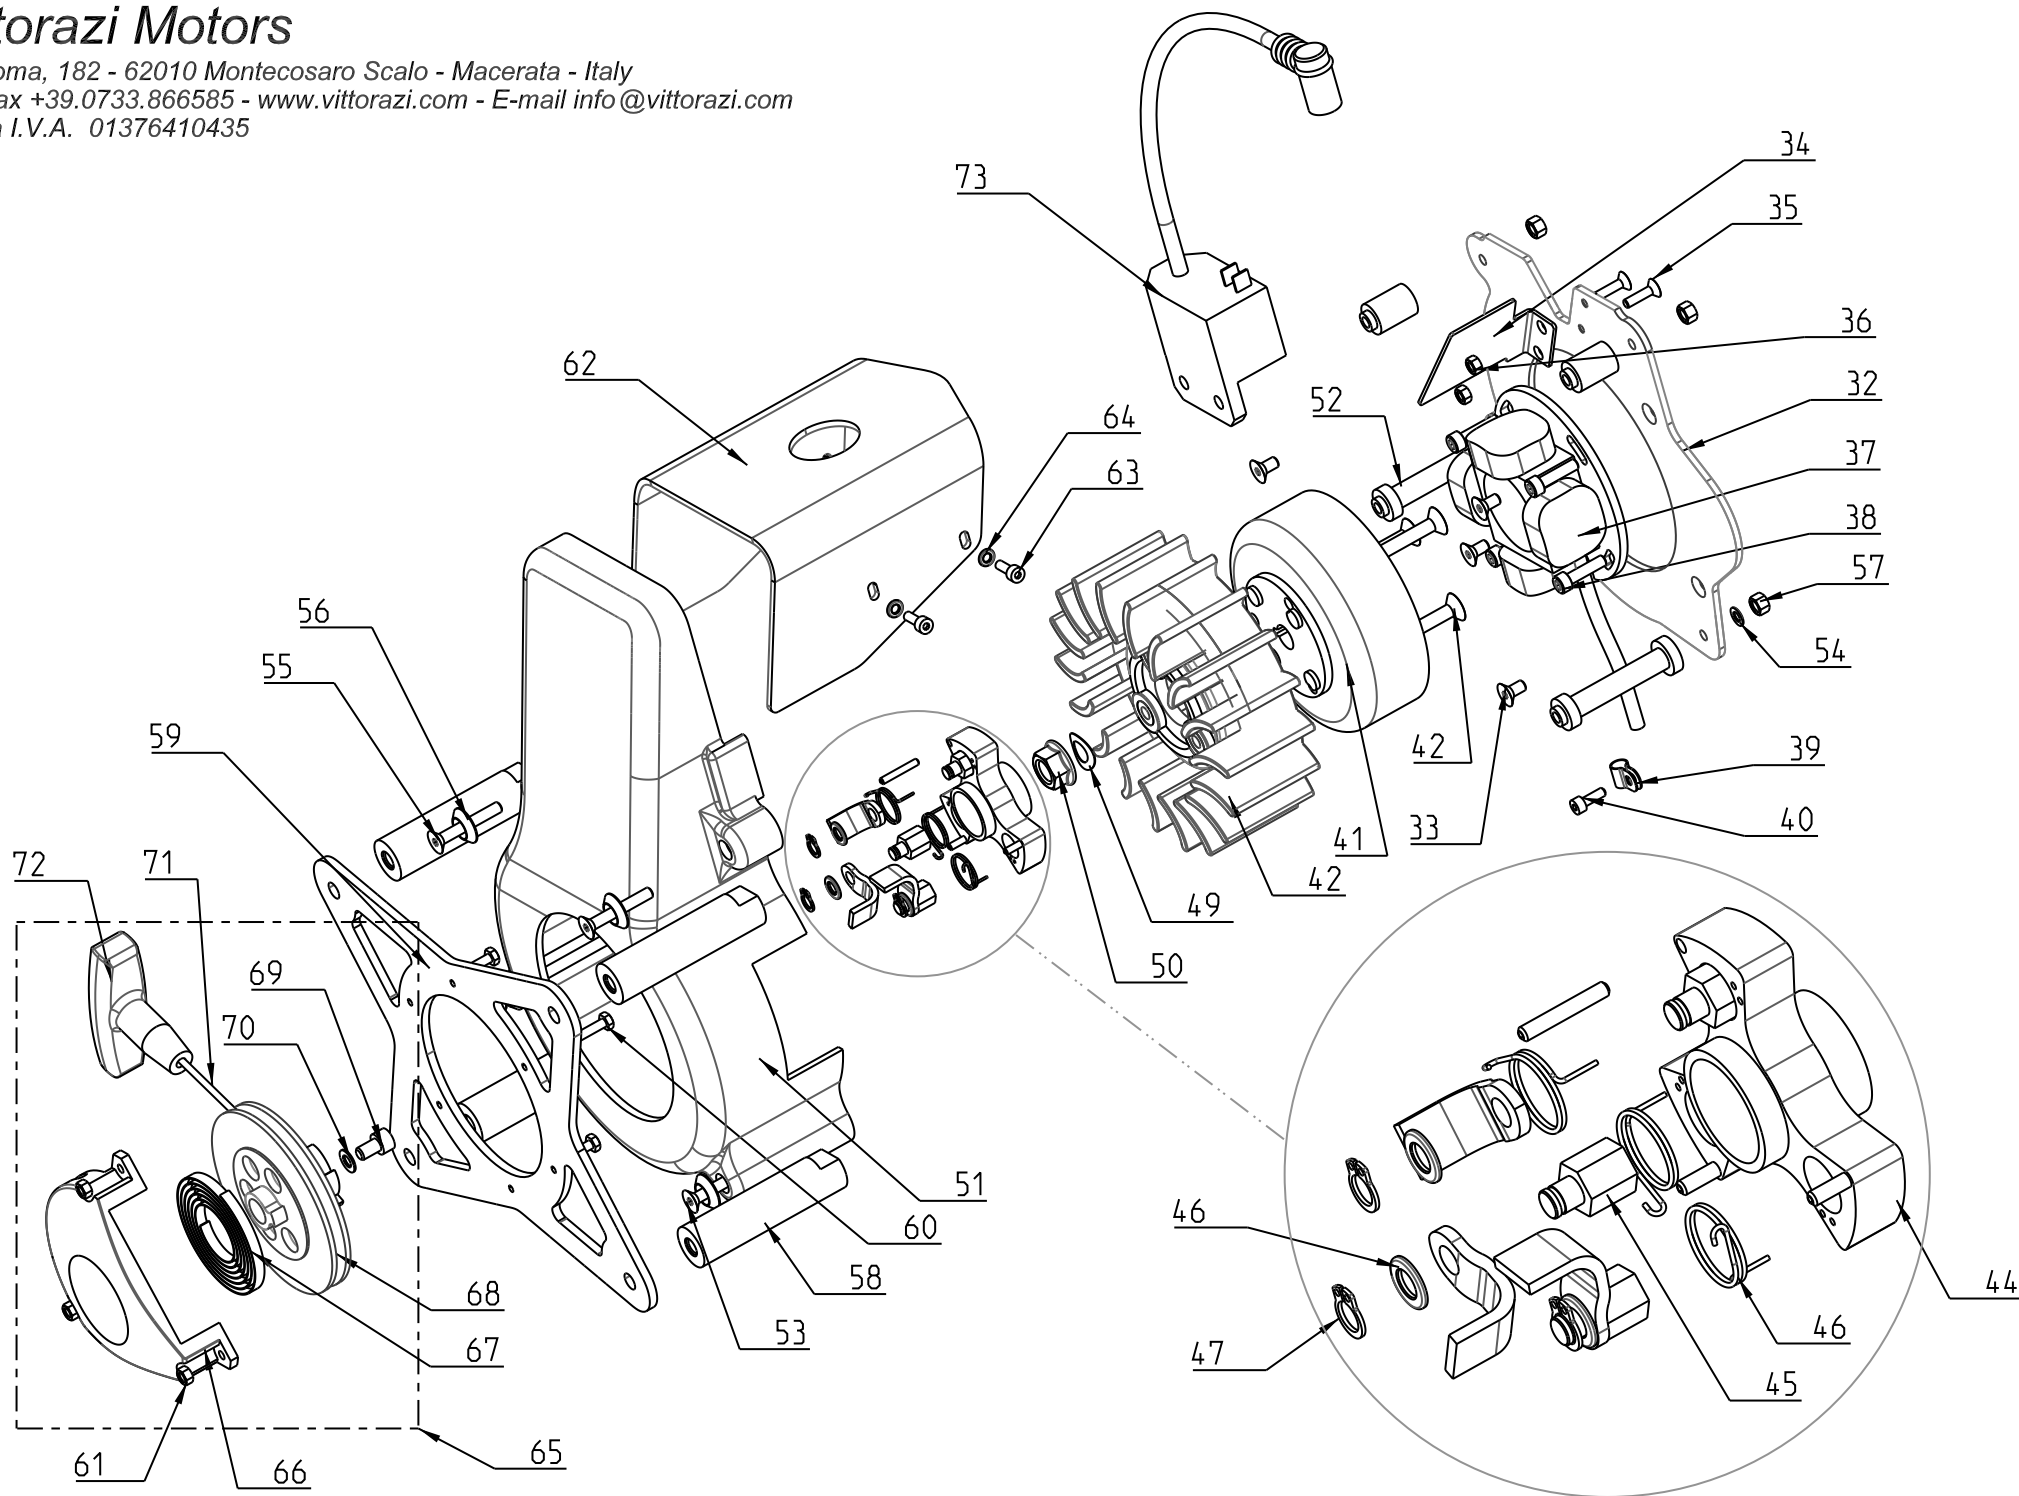

Vittorazi Motors

Via Roma, 182 - 62010 Montecosaro Scalo - Macerata - Italy
Tel./Fax +39.0733.866585 - www.vittorazi.com - E-mail info@vittorazi.com
Partita I.V.A. 01376410435