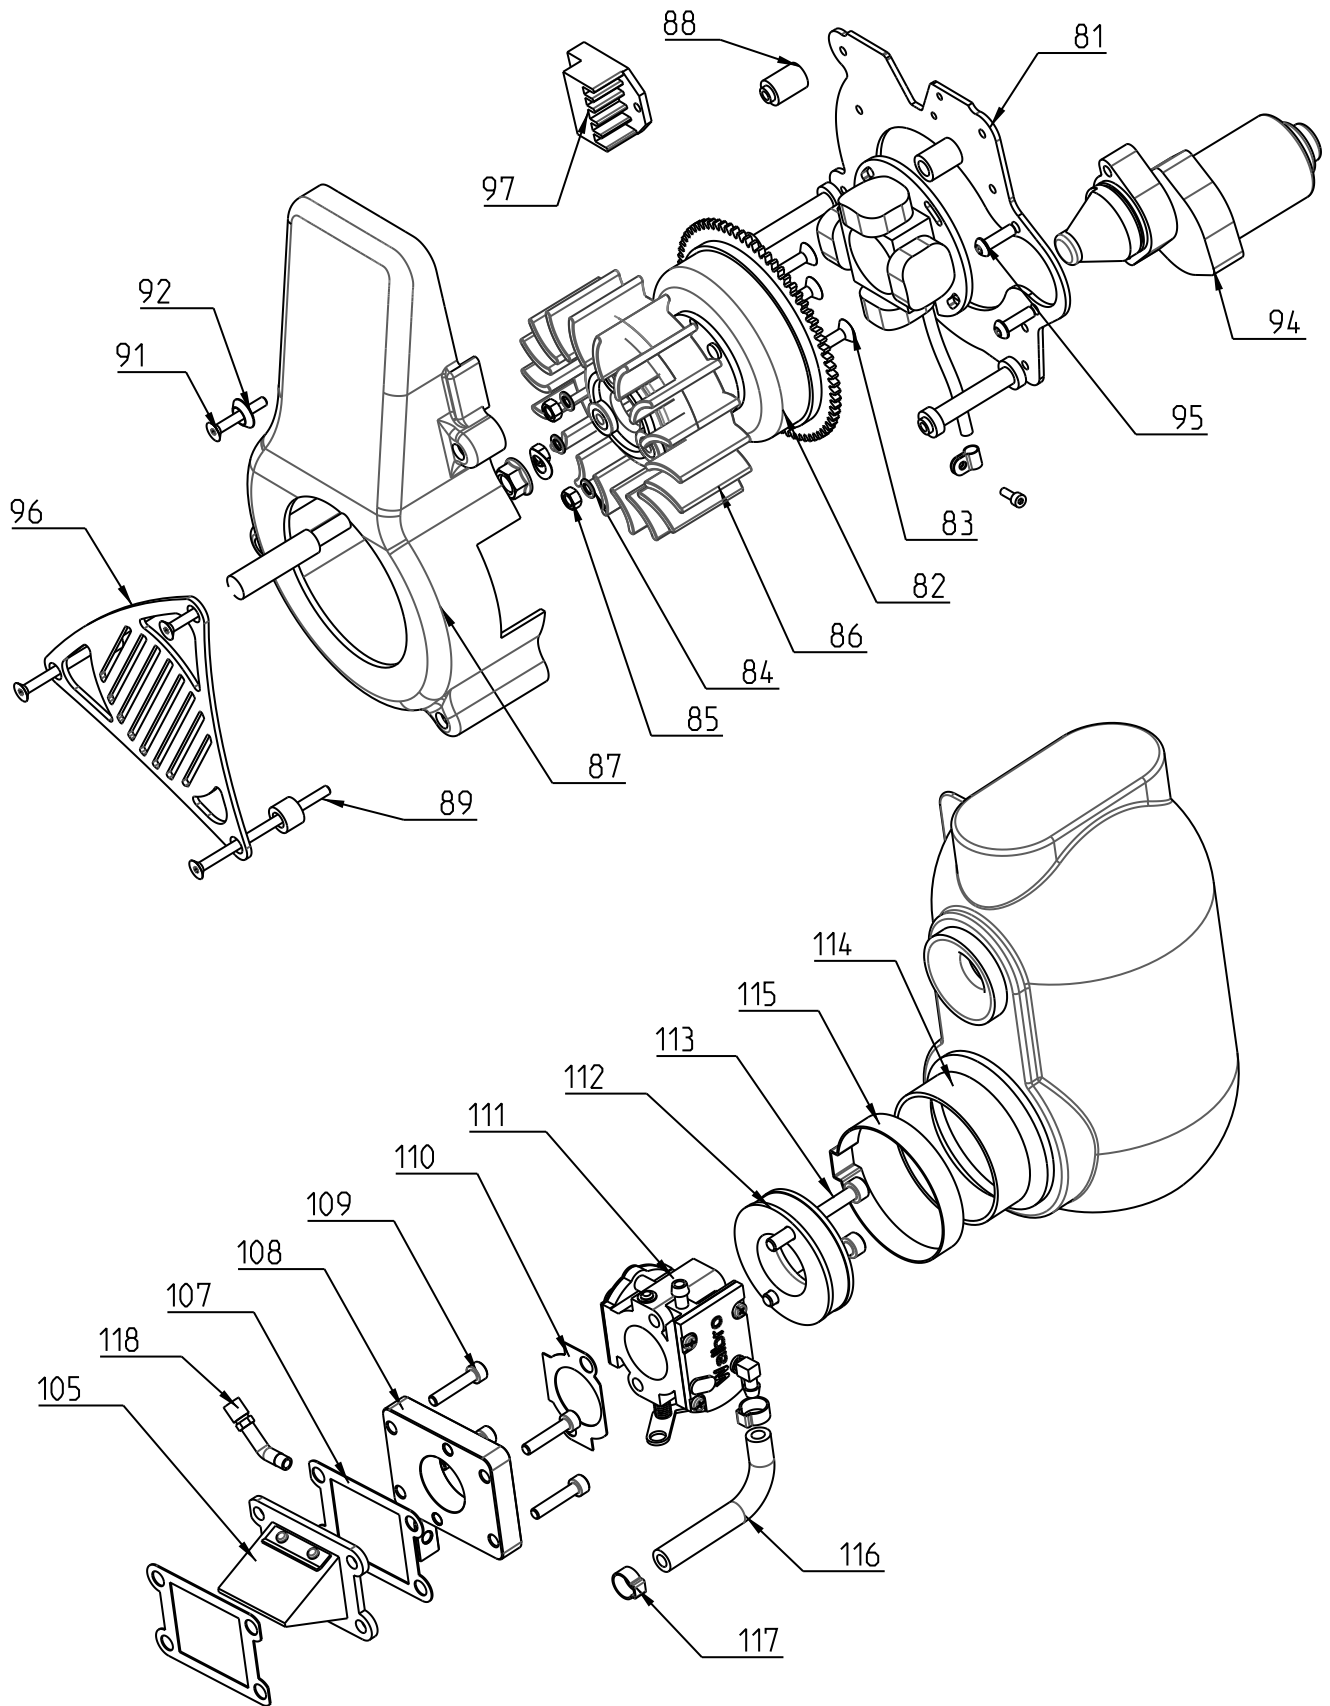

Vittorazi Motors

Via Roma, 182 - 62010 Montecosaro Scalo - Macerata - Italy
Tel./Fax +39.0733.866585 - www.vittorazi.com - E-mail info@vittorazi.com
Partita I.V.A. 01376410435